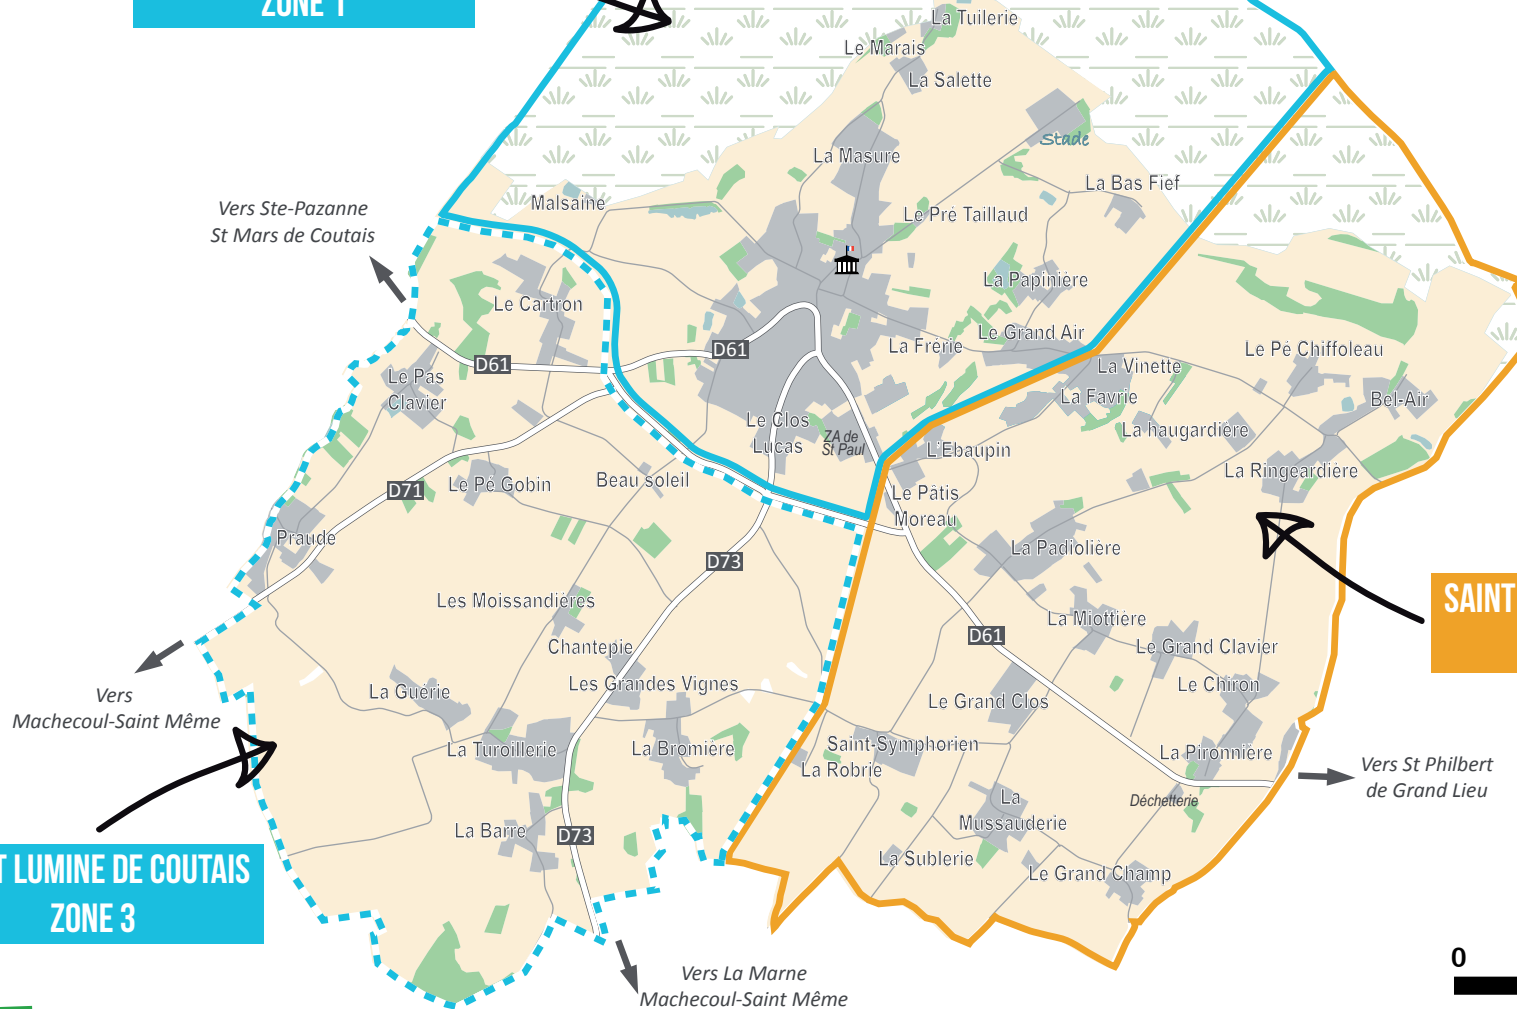

LES ZONES DE COLLECTE

SAINT LUMINE DE COUTAIS ZONE 1

SAINT LUMINE DE COUTAIS ZONE 2

SAINT LUMINE DE COUTAIS ZONE 3

EN SAVOIR +

Horaires des déchetteries

- Lundi : 8h - 12h
- Mercredi : 8h - 12h et 14h - 18h
- Vendredi : 8h - 12h et 14h - 18h
- Samedi : 8h - 12h et 14h - 18h

Déchets d'équipements électriques et électroniques

Les collectes des DEEE ont lieu de 8h à 12h30 sur le parking des Hôtels d'Entreprises au 17, rue de la Guillauderie à La Chevrolière.

Service de collecte des déchets